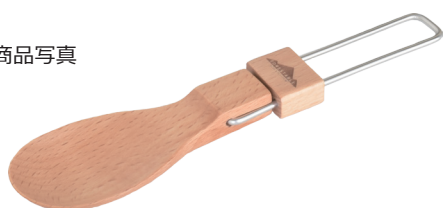

### FORESTABLE（フォレスタブル）

野外の空間でも自然素材を使った食器で楽しく食事ができるようにという思いを含めた、森林の意味である FOREST（フォレスト）に TABLE（テーブル）を組み合わせた言葉です。さらに自然素材の生活用品を使うことで環境保全と持続可能社会の実現に貢献したい思いから、FOREST（フォレスト）に可能な接尾語である ABLE（エイブル）を組み合わせ、森林保全のメッセージも含まれています。

FOLDABLE スプーン、FOLDABLE フォークは、木材と金属が組み合わさって構成されています。木製ストッパーをスライドすることで、ステンレスの柄の部分が折りたたみたり、伸ばした状態で安定させることができます。折りたたむことでクッカーやカップなどの中に入れて持ち運ぶなど、コンパクトな収納も可能となります。（意匠登録済）

※使用イメージ

インドネシアの自社工場で木材の部分を生産し、日本でステンレスへの取り付けと組み立て、検品作業を行っています。品質の良さと使いやすいシンプルなデザインをお楽しみいただけます。

※商品写真

FORESTABLE FOLDABLE スプーン

品番：MFWS38BE サイズ：162x38 mm  
意匠登録第 1681110 号

FORESTABLE FOLDABLE フォーク

品番：MFWF28BE サイズ：162x28 mm  
意匠登録第 1681111 号

収納時

希望小売価格はスプーンもフォークもいずれも、1,364円(税込み)です。弊社販売用ウェブサイトのほか、全国の専門店や雑貨店での販売を想定しており、初年度は500万円の売り上げを見込んでいます。